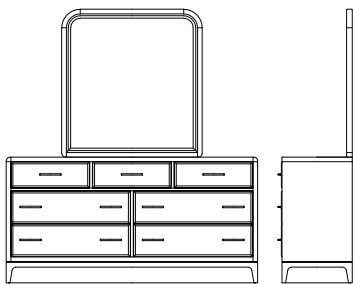

240-23UR K/Q Uph Siderail

82W x 3.38D x 13H

Shown on page 4

240-140 Drawer Dresser

68W x 19D x 34H

240-04M Landscape Mirror

38W x 1.5D x 40H

Shown on page 5