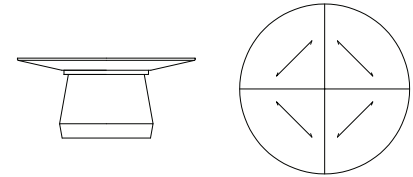

240-801 Round Cocktail Table (2 Cartons)

40W x 40D x 18H

Shown on page 11